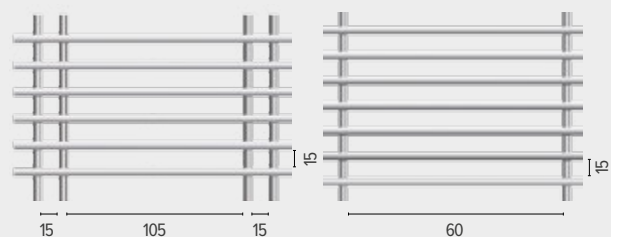

rete maglia TEC per antinfortunistica

rete maglia RT per antinfortunistica

MAGLIA		FILO	DIMENSIONI PANNELLO			FINITURA		
H	L	Ø	H	L	Peso	Lucido (grezzo)	Pre-zincato	Inox AISI 304
mm	mm	mm	mm	mm	kg/m²			
TEC		3	1000	2000	4,27			■
TEC		3	1240	2400	4,27	■	■	■
RT 60	11	3	1200	2400	5,46	■	■