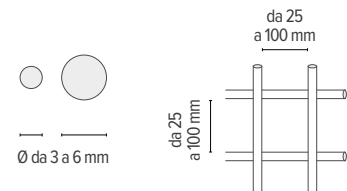

DEFIM STD®

La produzione standard comprende la realizzazione di pannelli in rete in filo grezzo zincato e acciaio inox con diametri di filo da 3 a 6 mm e maglie da 25x25 mm fino a 100x100 mm con dimensioni di pannello da 1000x2000 mm fino a 1600x5000 mm (solo per alcuni formati). L'ampia disponibilità a magazzino, unica sul mercato per varietà e quantità, consente un servizio tempestivo e sempre di qualità.

APPLICAZIONI

- > Carpenterie
- > Materiali siderurgici
- > Materiali edili
- > Industria
- > Fabbri
- > Lavorazioni metalliche

In relazione alle dimensioni del pannello sono disponibili diversi tipi di finitura: lucido (grezzo), pre-zincato, inox AISI 304.

MAGLIA		FILO	DIMENSIONI PANNELLO			FINITURA		
H	L	Ø	H	L	Peso	Lucido (grezzo)	Pre-zincato	Inox AISI 304
mm	mm	mm	mm	mm	kg/m²			
25	25	3	1225	2000	5,60	■	■	
30	30	3	1000	2000	3,43	■		■
30	30	3	1200	2400	3,43	■	■	■
40	40	3	1000	2000	2,60	■		■
40	40	3	1200	2400	2,60	■		■
40	40	4	1000	2000	4,70	■		
40	40	4	1200	2400	4,70	■	■	
40	40	4	1600	2000	4,70	■	■	
50	50	3	1000	2000	2,08	■		
50	50	3	1200	2400	2,08	■		■
50	50	4	1000	2000	3,76	■	■	■
50	50	4	1200	2400	3,76	■	■	■
50	50	4	1600	2000	3,76	■	■	
50	50	4	1600	5000	3,76	■	■	
50	50	4	2000	2500	3,76	■		
50	50	5	1000	2000	5,68	■		
50	50	5	1200	2400	5,68	■		
50	25	3/4	2000	2500	3,56	■	■	
100	100	4	1200	2400	1,88	■		
100	100	5	1200	2400	2,84	■		
100	100	6	1200	2400	4,14	■		
100	100	6	1600	2000	4,14	■		
100	50	4	2000	2500	2,82	■	■	
100	50	6	1000	2000	6,21	■		
100	50	6	1600	2000	6,21	■	■	

ANTINFORTUNISTICHE DEFIM™

Le maglie TEC 15+105x15 "antidito" e RT 60x11 "antifalange" sono appositamente studiate per realizzare protezioni di organi in movimento in osservanza delle leggi nazionali e internazionali.